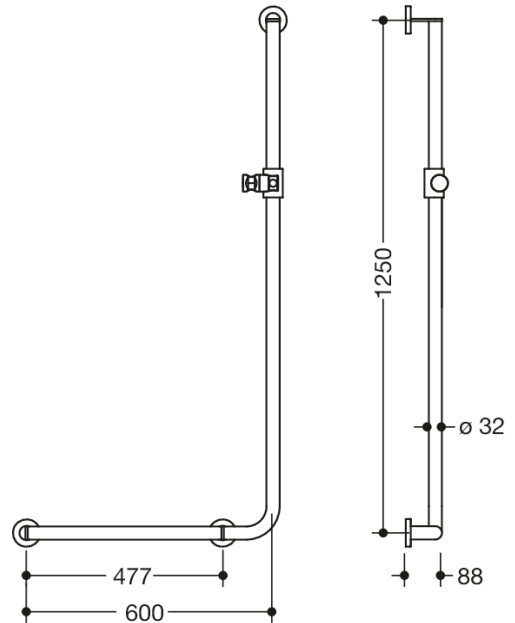

Vergelijkbare afbeelding

Afmetingen in mm

Eigenschappen

Hoekgreep met douchekophouder, systeem 900

- Uitvoering links
- verticaal en horizontaal aangebrachte, in een rechte hoek verbonden stangen met bevestigingsrozetten en douchekophouder
- horizontale lengte 600 mm, verticale lengte 1250 mm, 88 mm diep
- Stangdiameter 32 mm, rozetdiameter 70 mm
- van hoogwaardig roestvrij staal, gepoedercoat in de HEWI kleur CV (diepmat zwart) en ER (diepmat donkergrijs parelmoer) met douchekophouder van mat zwart polyamide of gepoedercoat in de HEWI kleur AS (diepmat wit) met douchekophouder van mat wit polyamide
- geschikt voor handdouches van verschillende fabrikanten
- Douchekophouder kan traploos worden gedraaid en na indrukken van een grote drukknop in de hoogte worden versteld
- conische opname op de douchekophouder vergemakkelijkt het inhangen van de handdouche
- Montage aan de wand met specifiek bevestigingsmateriaal en rozetten van HEWI
- inclusief corrosievrij bevestigingsmateriaal en afdichtband voor afdichting van de boorpunten
- Hou bij gebruik van hangzitjes het volgende in acht: Een compatibiliteitscontrole is vereist.
- Een gedetailleerde lijst van de combinatiemogelijkheden van handgrepen, Hoeksteunen en douche- en badleuningen met bijpassende inhangzitjes vindt u in onze online catalogus in het downloadgedeelte van het betreffende product.